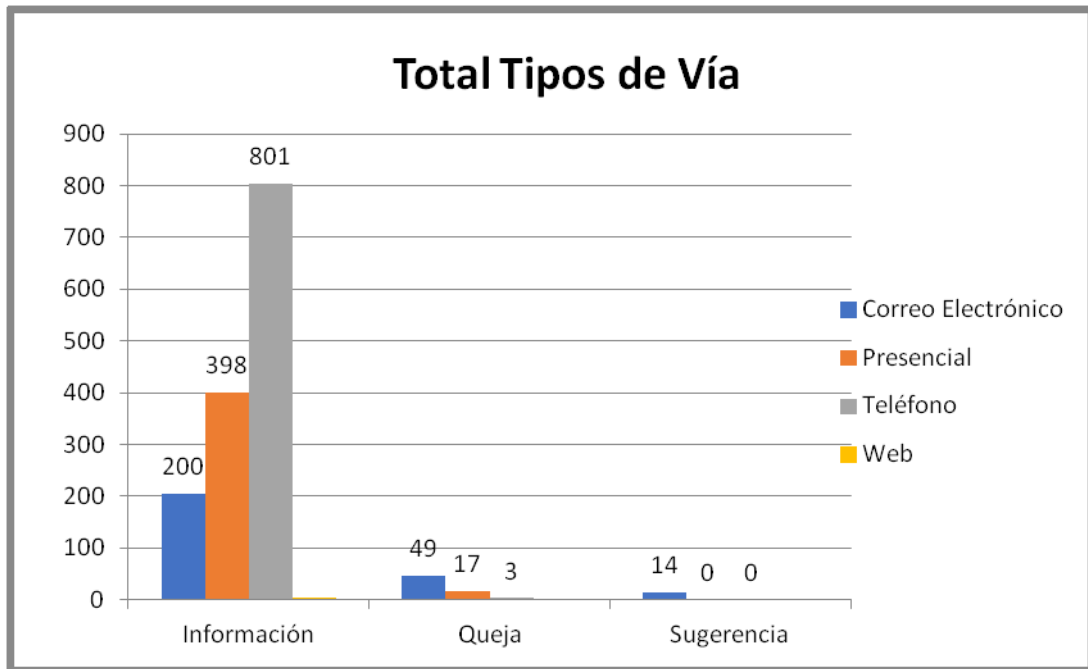

Estadística sobre Solicitudes de información, Quejas y Sugerencias

1^{er} semestre de 2018

Información por Área

Quejas por Área

Diputación
de Salamanca

Comparativa 1^{er} semestre 2017 y 2018

Diputación de Salamanca